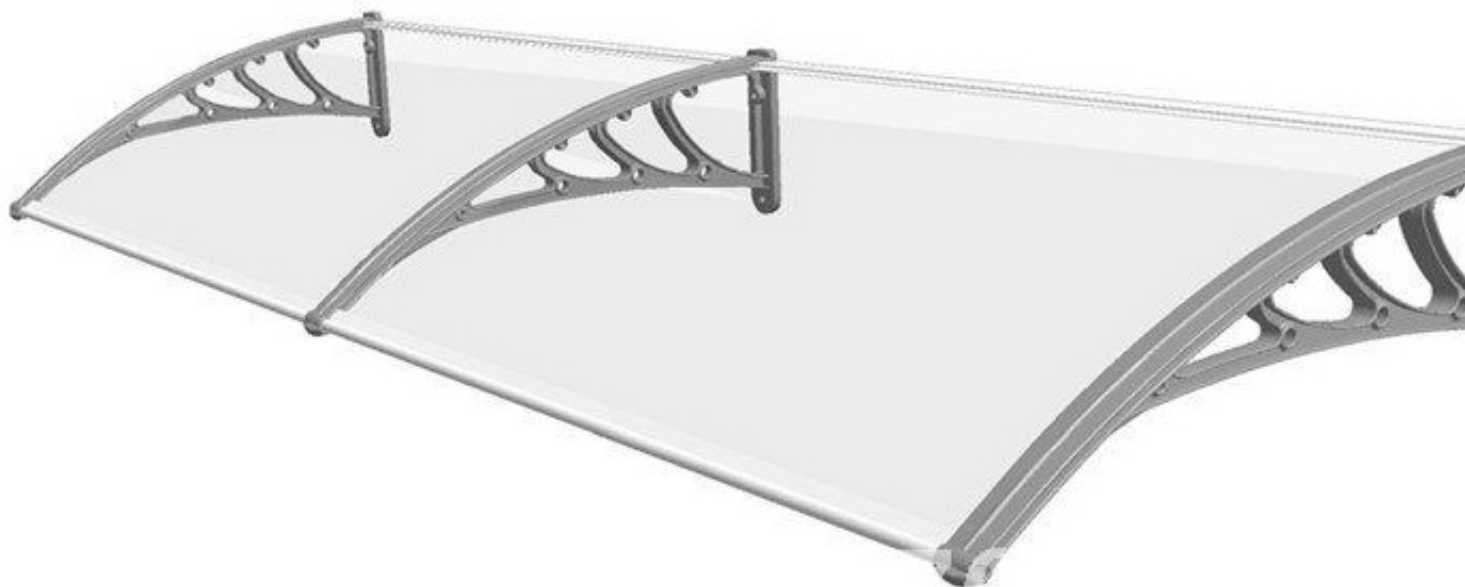

Una-promet d.o.o. u svom širokom asortimanu nudi i nadstrešnice koje se montiraju iznad vrata. Nadstrešnice su vrlo elegantno rješenje za zaštitu prostora ispred vrata od oborina. Nosači (profili) nadstrešnica, sive boje, rađeni su od aluminijske legure, te su veoma lagani za montažu. Nosači već imaju izbušene rupe za montažu.

Pokrivni dio nadstrešnice čini puni, providni pleksiglas, lexan ili puni polikarbonat debljine 3mm. Prednosti ovog materijala u odnosu na druge, koji se koriste za iste namjene, su mnoge:

- **visoka propustljivost svjetlosti (providnost kao kod stakla)**
- **mala težina**
- **visoka otpornost (250 puta veća od stakla)**
- **otpornost na UV zrake**
- **otpornost na uticaj hemikalija**
- **visoka protivpožarna zaštita**
- **postojanost na svim vremenskim uvjetima**
- **mogućnost savijanja na hladno**

U ponudi imamo dvije veličine nadstrešnica sa providnim pleksiglasom:

Nadstrešnice iznad vrata

Dimenzija (dubina x širina x debljina pleksiglasa)

Dimenzija (dubina x širina x debljina pleksiglasa)

1000x1500mmx3mm

Profili koji se koriste za montiranje omogućuju spajanje dvije ili više nadstrešnica, tako da se dobije jedna cjelina:

Galerija slika:

{gallery width=150 height=150}nad{/gallery}